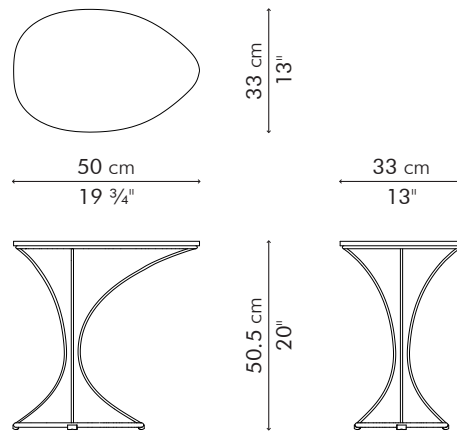

END TABLE

INDOOR

8.5 kg / 19 lbs

10 kg / 22 lbs

0.11 m³

INDOOR beech wood, steel

TEPK-N-1920