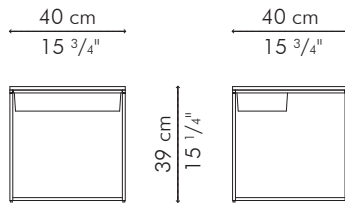

END TABLE, low

 6 kg / 13 lbs

 9 kg / 20 lbs

 0.08 m³

INDOOR

steel, stonecast

TEKJ-WW-1515OD