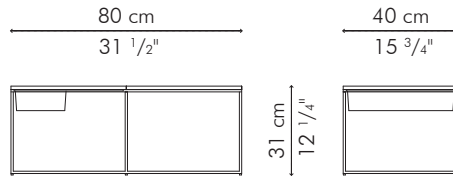

COFFEE TABLE

 10.5 kg / 23 lbs

 14 kg / 31 lbs

 0.13 m³

INDOOR steel, stonecast

TCKJ-WW-3112OD