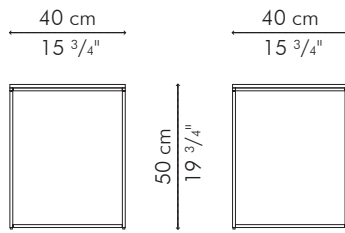

## END TABLE, high

 6 kg / 13 lbs

 9.5 kg / 21 lbs

 0.09 m<sup>3</sup>

INDOOR

steel, stonecast

Whitewash

TEKJ-WW-1519OD