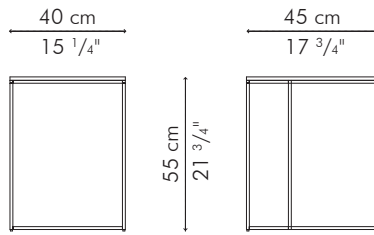

C-TABLE

 6.5 kg / 14 lbs

 9 kg / 20 lbs

 0.13 m³

INDOOR

steel, stonecast

Whitewash

TEKJ-WW-1721OD