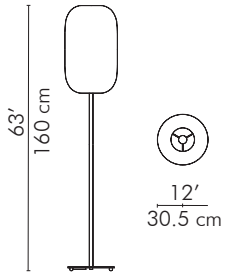

GEISHA

FLOOR | TABLE LAMP

Floor

Table

9.00 kg (19.84 lbs.)

3.70 kg (8.16 lbs.)

6.75 kg (14.88 lbs.)

2.00 kg (4.41 lbs.)