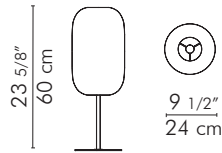

GEISHA

FLOOR | TABLE LAMP

Floor

Table

9.00 kg (19.84 lbs.)

3.70 kg (8.16 lbs.)

6.75 kg (14.88 lbs.)

2.00 kg (4.41 lbs.)