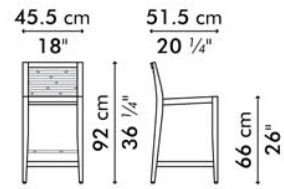

KAWAYAN

KENETHCOBONPUE

BARSTOOL
BISTRO SIDE CHAIR
BISTRO TABLE

🏠 rattan, oak or luan wood

KAWAYAN
Bistro Table

-  16 kg / 35 lbs
-  19.5 kg / 43 lbs
-  0.34 m³

Bistro Side Chair

-  5.5 kg / 12 lbs
-  14 kg / 31 lbs
-  0.36 m³
- 

Barstool

-  6.5 kg / 14 lbs
-  9.5 kg / 21 lbs
-  0.25 m³

INDOOR rattan, oak or lauan wood

dark brown