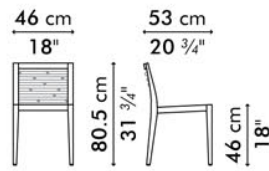

KAWAYAN

KENETHCOBONPUE

BARSTOOL
BISTRO SIDE CHAIR
BISTRO TABLE

🏠 rattan, oak or luan wood

KAWAYAN
Bistro Table

-  16 kg / 35 lbs
-  19.5 kg / 43 lbs
-  0.34 m³

Bistro Side Chair

-  5.5 kg / 12 lbs
-  14 kg / 31 lbs
-  0.36 m³
- 

Barstool

-  6.5 kg / 14 lbs
-  9.5 kg / 21 lbs
-  0.25 m³

INDOOR rattan, oak or lauan wood

dark brown