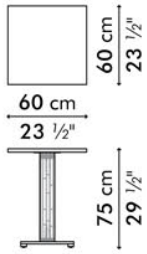

KAWAYAN

KENETHCOBONPUE

BARSTOOL
BISTRO SIDE CHAIR
BISTRO TABLE

🏠 rattan, oak or luan wood

KAWAYAN
Bistro Table

-  16 kg / 35 lbs
-  19.5 kg / 43 lbs
-  0.34 m³

Bistro Side Chair

-  5.5 kg / 12 lbs
-  14 kg / 31 lbs
-  0.36 m³
- 

Barstool

-  6.5 kg / 14 lbs
-  9.5 kg / 21 lbs
-  0.25 m³

INDOOR rattan, oak or lauan wood

dark brown