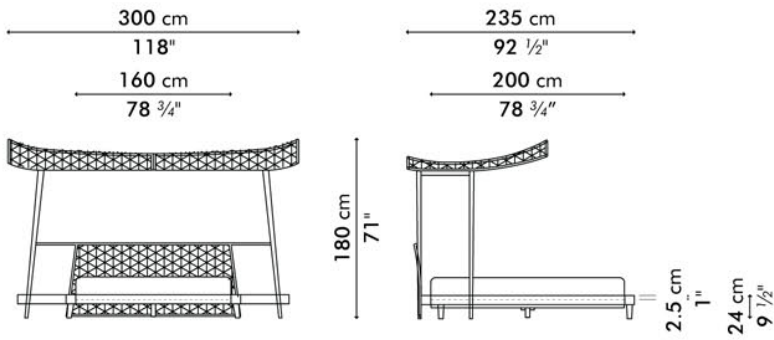

BED

🏠 abaca, ash wood, mock leather, steel

IMA
Bed, Queen

	CANOPY	FOOTBOARD, HEADBOARD, HEADRAIL & SUPPORTS	SIDERAILS	FLOORING & STANDS
	22 kg / 49 lbs	54 kg / 119 lbs	16 kg / 35 lbs	31 kg / 68 lbs
	28 kg / 62 lbs	60 kg / 132 lbs	18 kg / 40 lbs	36 kg / 79 lbs
	0.66 m ³ , 1/4	0.77 m ³ , 1/4	0.11 m ³ , 1/4	0.31 m ³ , 1/4
	4 boxes			