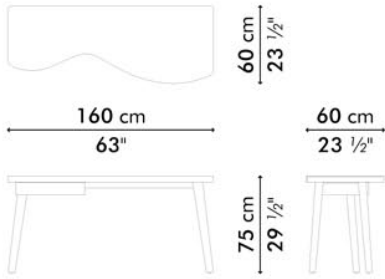

FREYA

KENETHCOBONPUE

WRITING DESK
COFFEE TABLE
END TABLE

🏠 ash or lauan wood

FREYA

Writing Desk

- 19.5 kg / 43 lbs
- 25.5 kg / 56 lbs
- 0.89 m³

Coffee Table

- 12.5 kg / 28 lbs
- 16 kg / 35 lbs
- 0.11 m³

End Table

- 5 kg / 11 lbs
- 7 kg / 16 lbs
- 0.18 m³

INDOOR ash or lauan wood

brown

charcoal gray

whitewash

pale gray