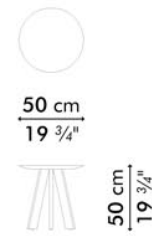

FREYA

KENETHCOBONPUE

WRITING DESK
COFFEE TABLE
END TABLE

🏠 ash or lauan wood

FREYA

Writing Desk

- 19.5 kg / 43 lbs
- 25.5 kg / 56 lbs
- 0.89 m³

Coffee Table

- 12.5 kg / 28 lbs
- 16 kg / 35 lbs
- 0.11 m³

End Table

- 5 kg / 11 lbs
- 7 kg / 16 lbs
- 0.18 m³

INDOOR ash or lauan wood

brown

charcoal gray

whitewash

pale gray