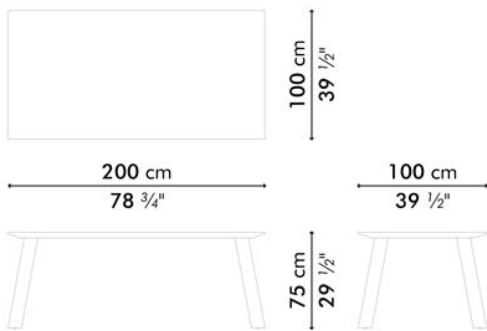

FREYA

KENETHCOBONPUE

DINING TABLE

🏠 ash or lauan wood

FREYA

Dining Table, rectangular

- 36 kg / 79 lbs
- 42 kg / 93 lbs
- 0.35 m³

Dining Table, round

- | | LARGE | MEDIUM |
|--|---------------------|---------------------|
| | 27.5 kg / 61 lbs | 22 kg / 49 lbs |
| | 30 kg / 66 lbs | 25 kg / 55 lbs |
| | 0.19 m ³ | 0.13 m ³ |

INDOOR ash or lauan wood

brown