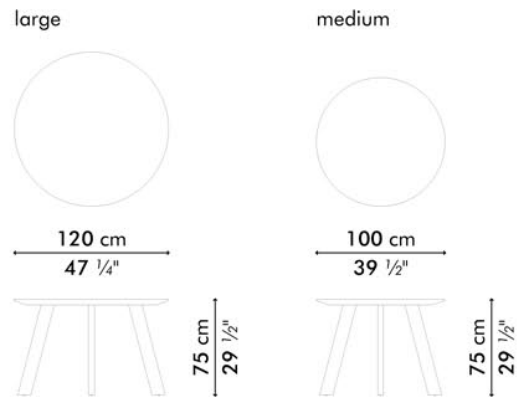

FREYA

KENETHCOBONPUE

DINING TABLE

🏠 ash or lauan wood

FREYA

Dining Table, rectangular

- 36 kg / 79 lbs
- 42 kg / 93 lbs
- 0.35 m³

Dining Table, round

- | | LARGE | MEDIUM |
|--|---------------------|---------------------|
| | 27.5 kg / 61 lbs | 22 kg / 49 lbs |
| | 30 kg / 66 lbs | 25 kg / 55 lbs |
| | 0.19 m ³ | 0.13 m ³ |

INDOOR ash or lauan wood

brown